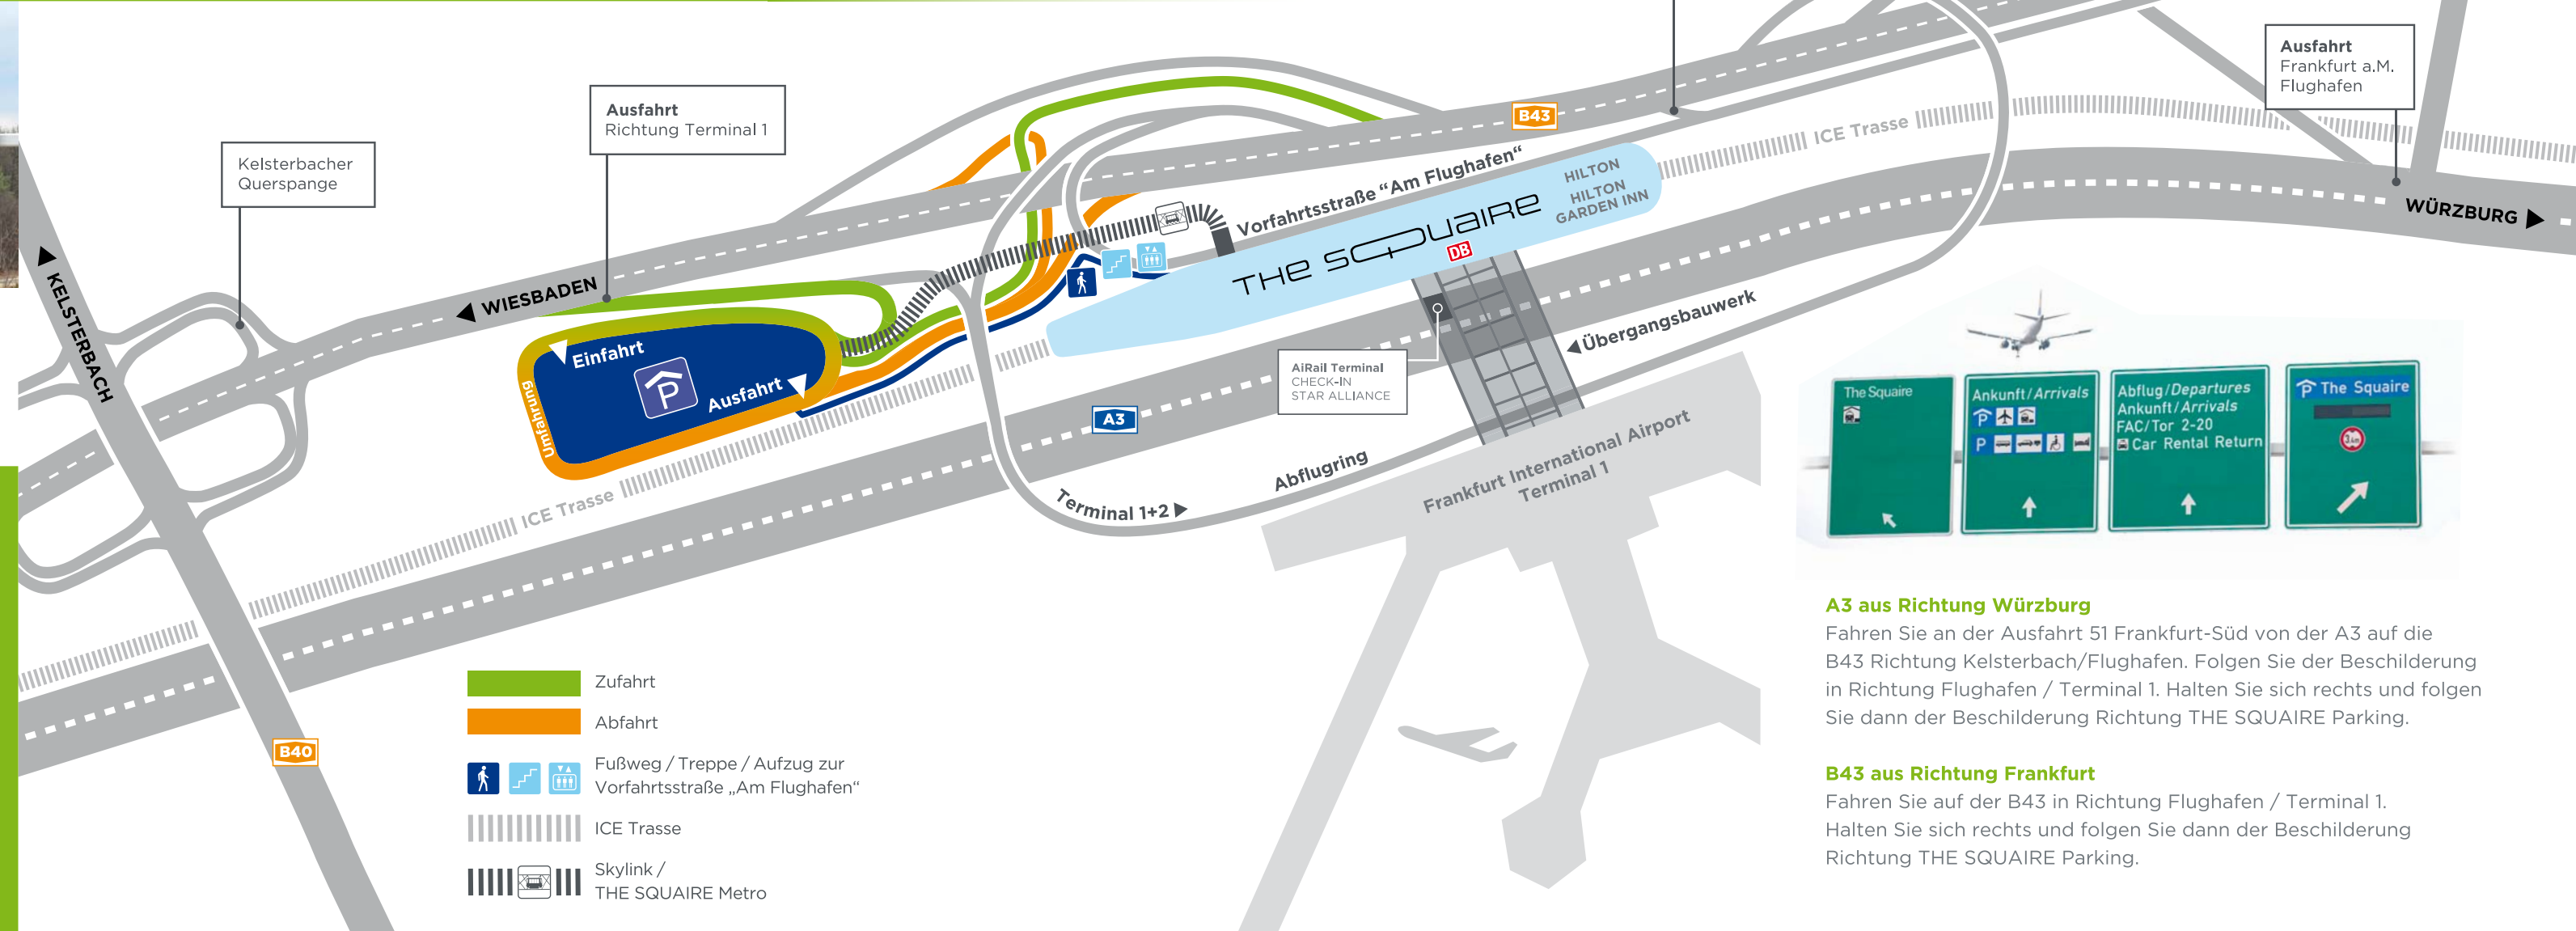

## A3 aus Richtung Köln/Wiesbaden

Fahren Sie an der Ausfahrt 49 Kelsterbach auf die B43 Richtung Frankfurt Flughafen. Folgen Sie der Beschilderung Richtung Terminal 1 und dann Richtung THE SQUAIRE Parking.

## ABFAHRT VERPASST?

Aus Richtung Frankfurt: Fahren Sie bis zur Kelsterbacher Querspange. Dort nehmen Sie die Ausfahrt Richtung Flughafen Terminal 1+2/Cargo Center. Fahren Sie wieder auf die B43 Richtung A3/A5/Kassel/Würzburg/Frankfurt/Flughafen Terminal 1+2, fahren Sie Richtung Terminal 1 und folgen Sie der Beschilderung Richtung THE SQUAIRE Parking.

Aus Richtung Wiesbaden: Fahren Sie weiter bis zur Ausfahrt F-Unterschweinstiege. Nehmen Sie im Kreisverkehr die 4. Ausfahrt Richtung A3 Wiesbaden/Cargo Center/B43 Kelsterbach.

-  Zufahrt
-  Abfahrt
-  Fußweg / Treppe / Aufzug zur Vorfahrtsstraße „Am Flughafen“
-  ICE Trasse
-  Skylink / THE SQUAIRE Metro

## B43 aus Richtung Frankfurt

Fahren Sie auf der B43 in Richtung Flughafen / Terminal 1. Halten Sie sich rechts und folgen Sie dann der Beschilderung Richtung THE SQUAIRE Parking.